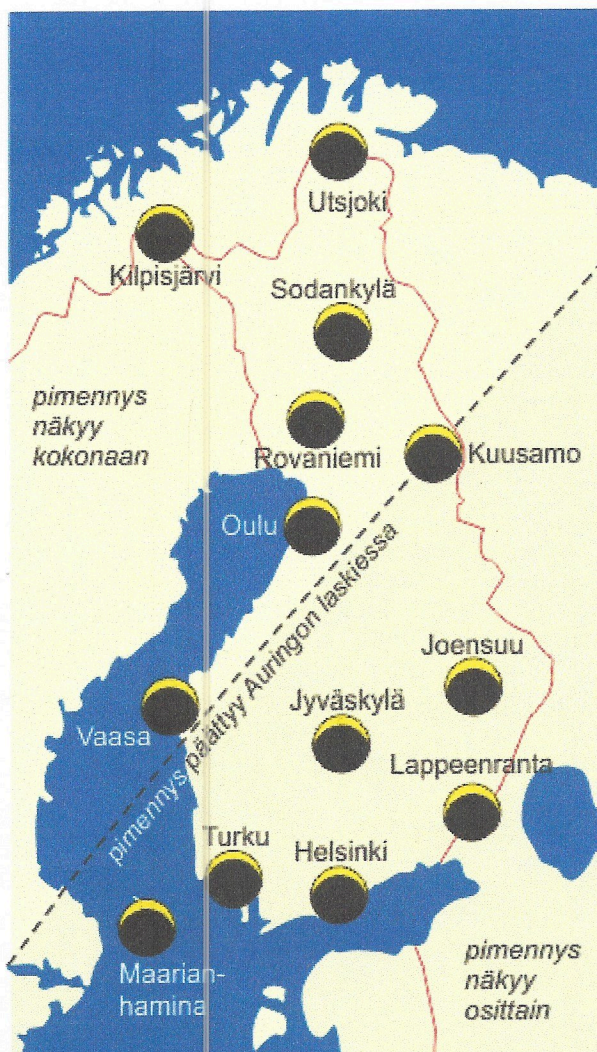

Oulu	19.52.22	10,4	20.45.00	5,1	84	21.36.
Rovaniemi	19.49.44	10,8	20.42.37	5,8	84	21.33.
Sodankylä	19.48.06	10,8	20.41.01	6,0	84	21.32.
Utsjoki	19.43.38	11,6	20.37.01	7,2	85	21.29.
Kilpisjärvi	19.45.39	13,5	20.39.40	8,8	85	21.32.

Pimennys kartalla

*Pimennyksen suuruus
maksimihetkellä eri puolilla Suomea.*

TÄHDET JA AVARIJUS

**Osittainen
aurionpimen-
nys Utsjoella
keskiviikkona
12.08.2026
klo 19.43 -
21.29.**

**Maximissaan
pimennys on
klo 20.37.**